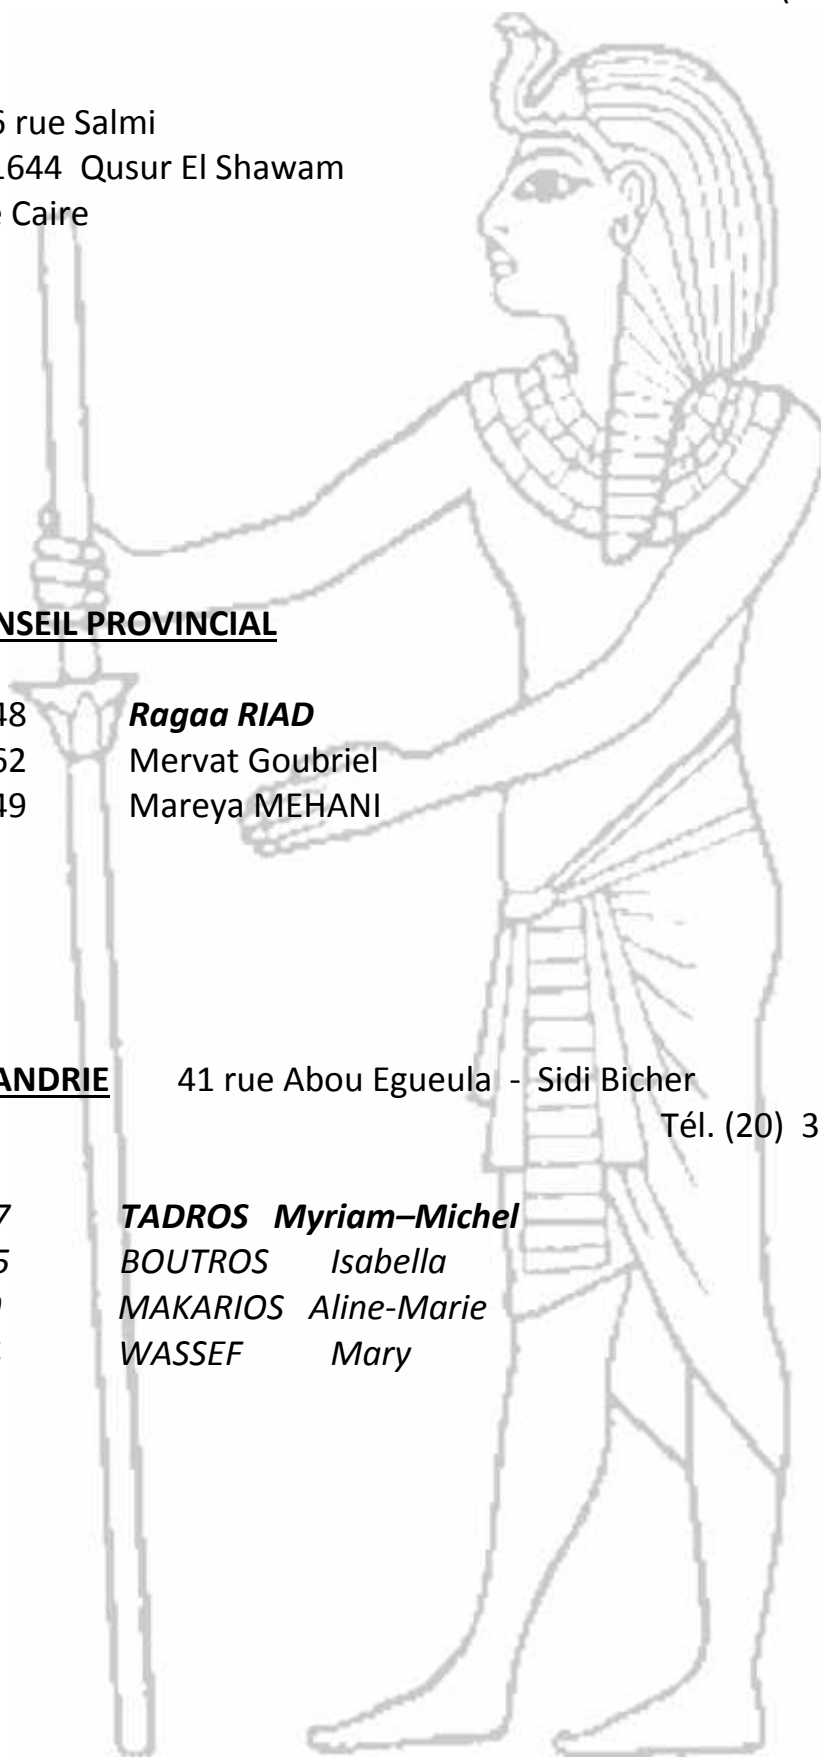

ALEXANDRIE

41 rue Abou Egueula - Sidi Bicher

Tél. (20) 3 / 35 87 844

1947 **TADROS Myriam-Michel**
1925 **BOUTROS Isabella**
1929 **MAKARIOS Aline-Marie**
1934 **WASSEF Mary**

ASSIOUT

77 rue Riad
ASSIOUT

Tél/fax (20) 88/23 18 498 (maison)
88/23 22 529 (école)
88/22 93 797